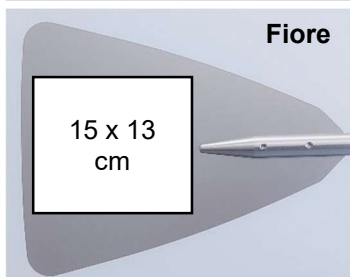

Beschriftung / Gravierung

Gerne beschriften oder gravieren wir Ihr Windrad nach Ihren Wünschen

Grösse	a	b
klein	3,6 cm	1,2 cm
gross	4,8 cm	1,6 cm