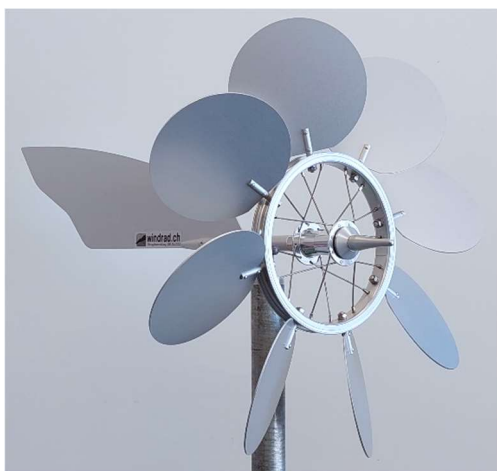

Bezeichnung	Piccolissimo rund
Artikel-Nr.	16018 WR-1076
Masse	Ø 53 x Länge 90 cm / 12" Felge / 2,9 kg
Preis	295.-