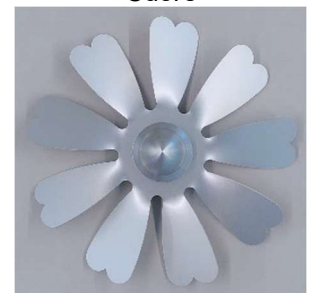

Bezeichnung	Piccolo due	
Artikel-Nr.	15983	WR-1049
Masse	Ø 60/30 x Länge 120 cm / 16" Felge + Fiore oder Cuore möglich / 4,5 kg	
Preis	430.00	

Bezeichnung	Piccolo Sonnenblume due	
Artikel-Nr.	15985	WR-1050
Masse	Ø 80/30 x Länge 120 cm / 16" Felge + Fiore oder Cuore möglich / 5,0 kg	
Preis	460.00