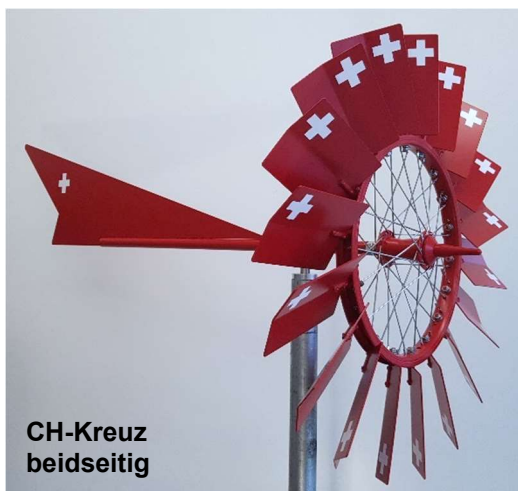

Spezial-Windräder

Diese Windräder oder Unikate nach Ihren Wünschen sind ausschliesslich auf Anfrage erhältlich

CH-Kreuz
beidseitig

Bezeichnung	Swiss Piccolo
Artikel-Nr.	15569 WR-1016
Masse	Ø 60 x Länge 120 cm / 16" Felge / 4,2 kg
Preis	640.00