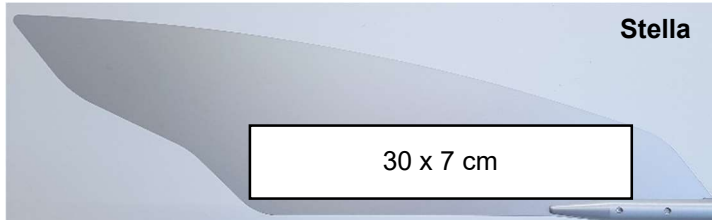

Beschriftung / Gravierung

Gerne beschriften oder gravieren wir Ihr Windrad nach Ihren Wünschen

Grösse	a	b
klein	3,6 cm	1,2 cm
gross	4,8 cm	1,6 cm