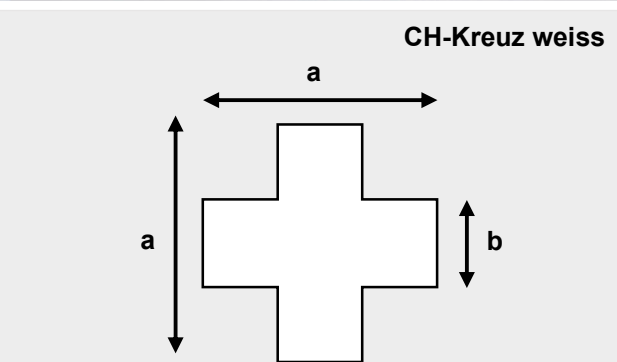

Beschriftung / Gravierung

Gerne beschriften oder gravieren wir Ihr Windrad nach Ihren Wünschen

Grösse	a	b
klein	3,6 cm	1,2 cm
gross	4,8 cm	1,6 cm