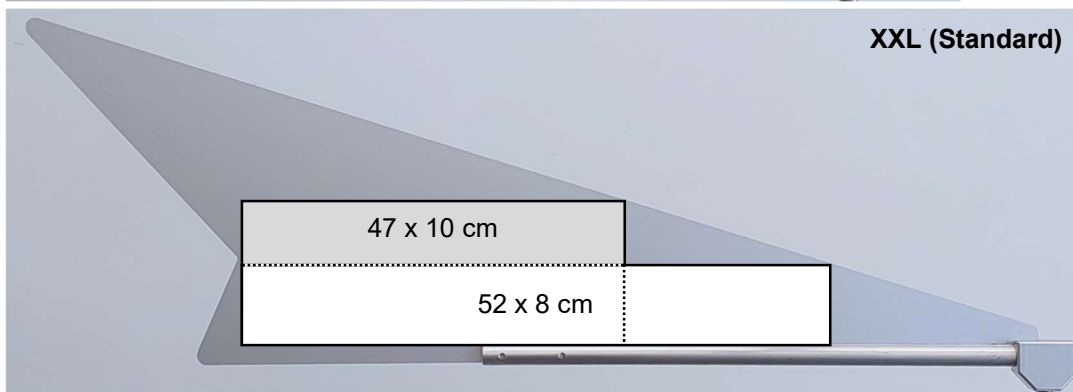

Beschriftung / Gravierung	Artikel-Nr.	Abmessungen in cm					Preis
		Fiore	Cuore	Stella	Standard	Gross	
einzeilig / beidseitig	16011	15 x 13	15 x 13	30 x 7	33 x 8	40 x 6	100.00
zweizeilig / beidseitig	16012	15 x 13	15 x 13	30 x 7	33 x 8	40 x 6	110.00
CH-Kreuz klein inkl. aufkleben	16013	3,6 x 3,6 / 1,2					2.50
CH-Kreuz gross inkl. aufkleben	16014	4,8 x 4,8 / 1,6					5.00