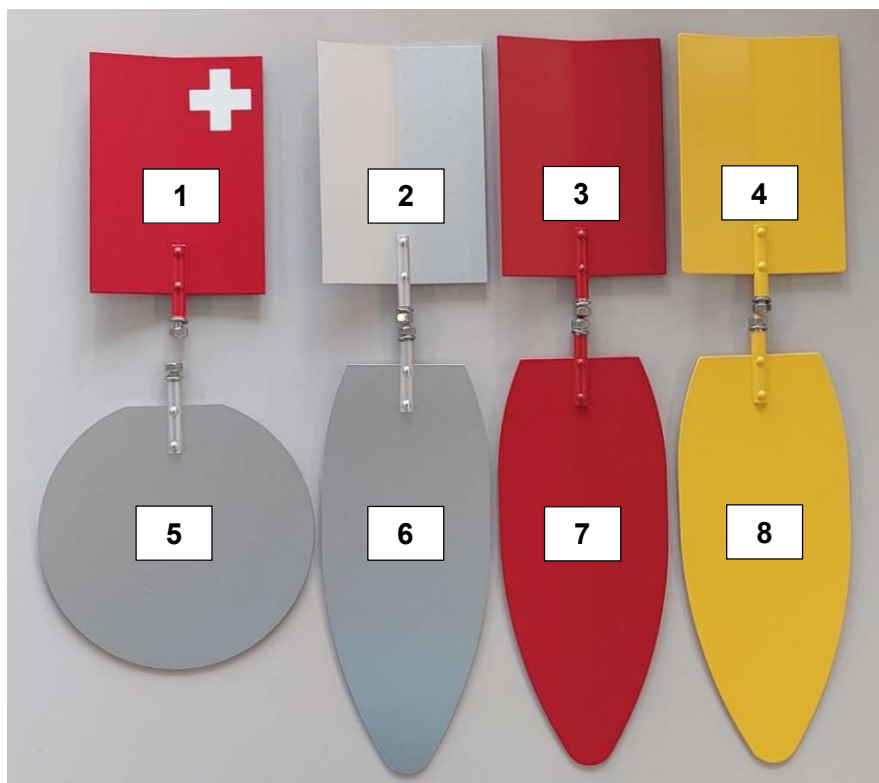

Ersatzteile

Nr.	Windradflügel mit Mutter + Federring	Artikel-Nr.	Gewicht	Preis / Einheit
1	Windradflügel eckig - Rot matt (RAL 3001) mit Schweizerkreuz	15570	89 g	10.50 / Stk.
2	Windradflügel eckig - Alu farblos eloxiert	15578	84 g	5.50 / Stk.
3	Windradflügel eckig - Rot matt (RAL 3001)	15868	88 g	8.50 / Stk.
4	Windradflügel eckig - Gelb matt (RAL 1023)	15870	88 g	8.50 / Stk.
5	Windradflügel rund - Alu farblos eloxiert	16019	115 g	7.50 / Stk.
6	Windradflügel Sonnenblume - Alu farblos eloxiert	15020	110 g	7.50 / Stk.
7	Windradflügel Sonnenblume - Rot matt (RAL 3001)	15869	120 g	10.50 / Stk.
8	Windradflügel Sonnenblume - Gelb matt (RAL 1023)	15022	120 g	10.50 / Stk.