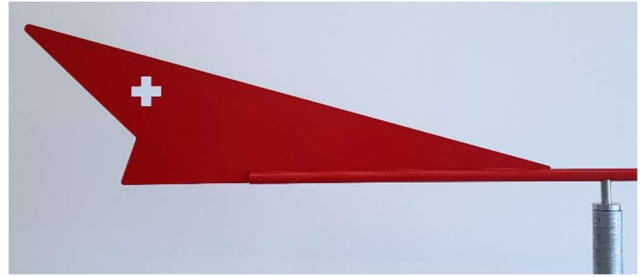

Bezeichnung	Swiss Heckleitblech
Artikel-Nr.	16003 WR-1057
Masse	84 x 26 cm / 1,8 kg
Preis	45.00 Aufpreis