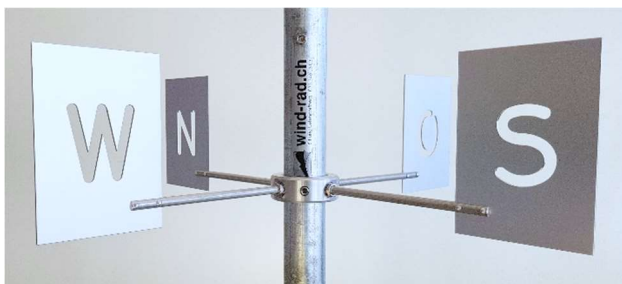

<b>Bezeichnung</b>	Güggel Heckleitblech
<b>Artikel-Nr.</b>	15585 WR-1029
<b>Masse</b>	56 x 46 cm / 2,1 kg
<b>Preis</b>	200.00 Aufpreis

<b>Bezeichnung</b>	Güggel Heckleitblech farbig
<b>Artikel-Nr.</b>	15860 WR-1034
<b>Masse</b>	56 x 46 cm / 2,2 kg
<b>Preis</b>	235.00 Aufpreis