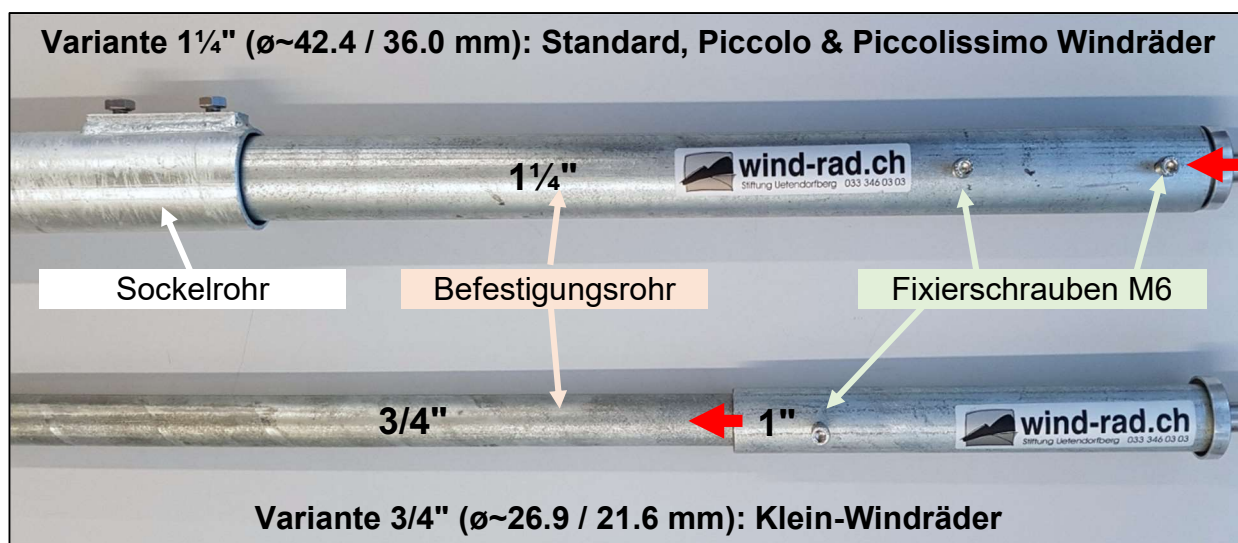

Befestigungsrohre

Bezeichnung	Artikel-Nr.	Gewicht	Preis / Einheit
Befestigungsrohr 3/4" x 1 Laufmeter verzinkt	15583	1,4 kg	10.00 / m
Befestigungsrohr 1 1/4" x 3 m verzinkt	15573	9,4 kg	36.00 / Stk.
Befestigungsrohr 1 1/4" x 4-6 m verzinkt	15017	18,8 kg	72.00 / Stk.