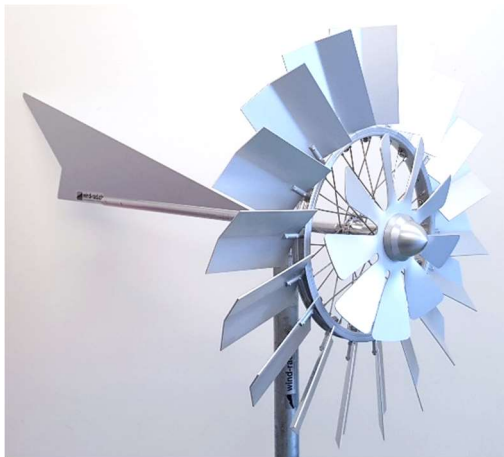

Kombinationsmöglichkeiten
Fiore   Cuore