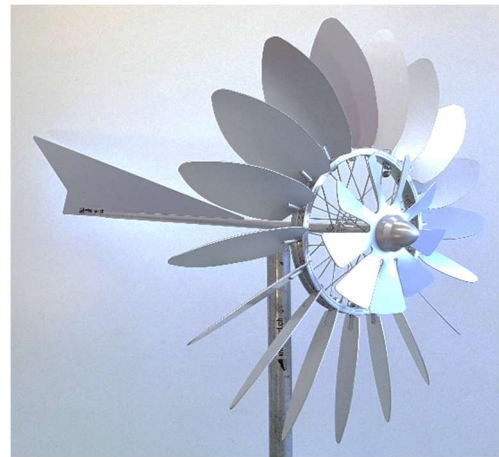

## Doppelläufer-Windräder

Auf Wunsch wird das Windrad farbig nach RAL pulverbeschichtet (siehe Farbige-WR)

<b>Bezeichnung</b>	Standard due	
<b>Artikel-Nr.</b>	15016	WR-1004
<b>Masse</b>	Ø 80/60 x Länge 135 cm / 24 + 12" Felge / 5,5 kg	
<b>Preis</b>	480.00	

<b>Bezeichnung</b>	Standard Turbo due	
<b>Artikel-Nr.</b>	15018	WR-1006
<b>Masse</b>	Ø 80/60 x Länge 135 cm / 24 + 12" Felge / 7,6 kg	
<b>Preis</b>	650.00	

**Kombinationsmöglichkeiten**  
Fiore                      Cuore