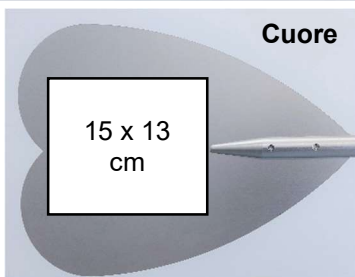

Beschriftung / Gravierung

Gerne beschriften oder gravieren wir Ihr Windrad nach Ihren Wünschen

Grösse	a	b
klein	3,6 cm	1,2 cm
gross	4,8 cm	1,6 cm