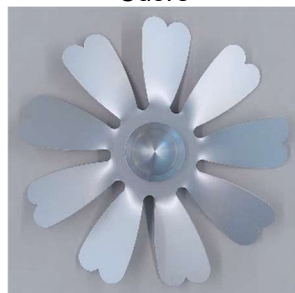

## Doppelläufer-Windräder

Auf Wunsch wird das Windrad farbig nach RAL pulverbeschichtet (siehe Farbige-WR)

<b>Bezeichnung</b>	Standard due	
<b>Artikel-Nr.</b>	15016	WR-1004
<b>Masse</b>	Ø 80/60 x Länge 135 cm / 24 + 12" Felge / 5,5 kg	
<b>Preis</b>	480.00	

<b>Bezeichnung</b>	Standard Turbo due	
<b>Artikel-Nr.</b>	15018	WR-1006
<b>Masse</b>	Ø 80/60 x Länge 135 cm / 24 + 12" Felge / 7,6 kg	
<b>Preis</b>	650.00	

**Kombinationsmöglichkeiten**  
Fiore                      Cuore