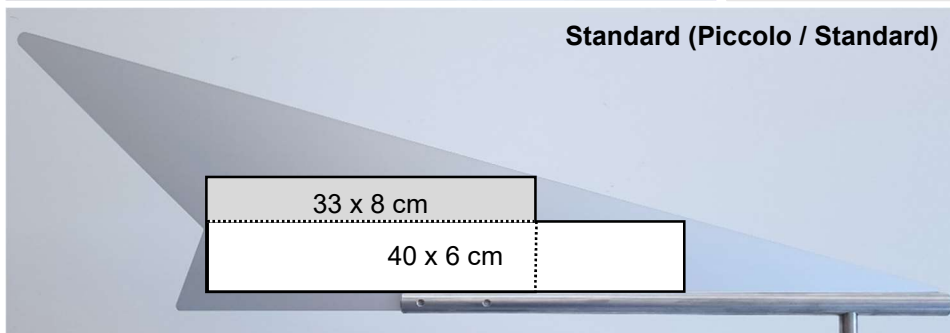

Beschriftung / Gravierung	Artikel-Nr.	Abmessungen in cm					Preis
		Fiore	Cuore	Stella	Standard	Gross	
einzeilig / beidseitig	16011	15 x 13	15 x 13	30 x 7	33 x 8	40 x 6	100.00
zweizeilig / beidseitig	16012	15 x 13	15 x 13	30 x 7	33 x 8	40 x 6	110.00
CH-Kreuz klein inkl. aufkleben	16013	3,6 x 3,6 / 1,2					2.50
CH-Kreuz gross inkl. aufkleben	16014	4,8 x 4,8 / 1,6					5.00