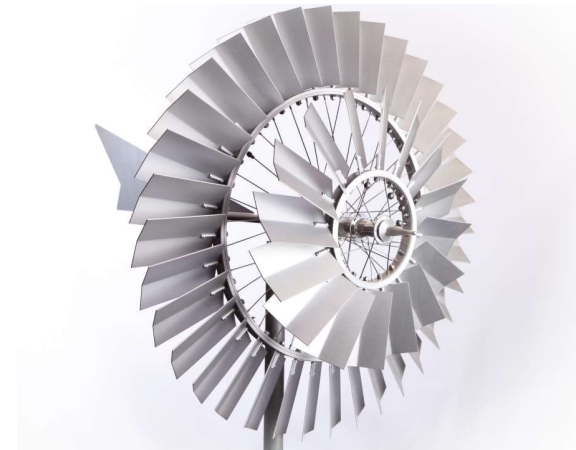

Bezeichnung	Standard Turbo due	
Artikel-Nr.	15018	WR-1006
Masse	Ø 80/60 x Länge 135 cm / 24 + 12" Felge / 7,6 kg	
Preis	650.00