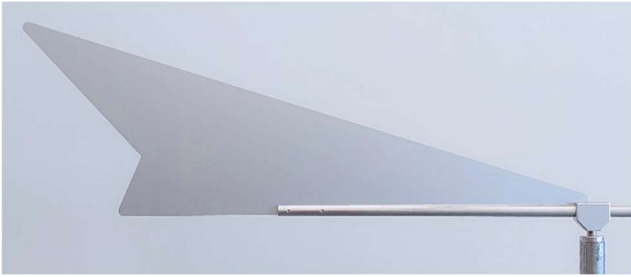

Zubehör

Bezeichnung	XXL Heckleitblech mit T-Verstärkung
Artikel-Nr.	16002 WR-1056
Masse	102 x 35 cm / 2,2 kg
Preis	50.00 Aufpreis