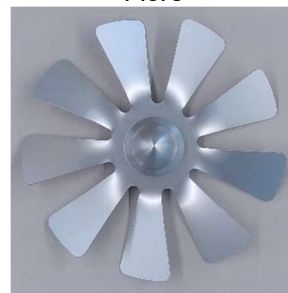

Bezeichnung	Piccolo due	
Artikel-Nr.	15983	WR-1049
Masse	Ø 60/30 x Länge 120 cm / 16" Felge + Fiore oder Cuore möglich / 4,5 kg	
Preis	430.00	

Bezeichnung	Piccolo Sonnenblume due	
Artikel-Nr.	15985	WR-1050
Masse	Ø 80/30 x Länge 120 cm / 16" Felge + Fiore oder Cuore möglich / 5,0 kg	
Preis	460.00